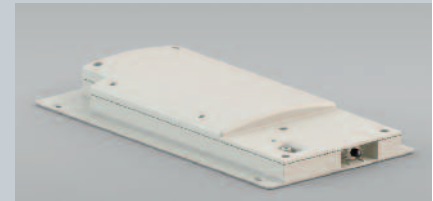

Functional description

Easy operation by foot, thanks to a sensor in the plinth-area. The integrated LED light indicates the sensor position.

3697201