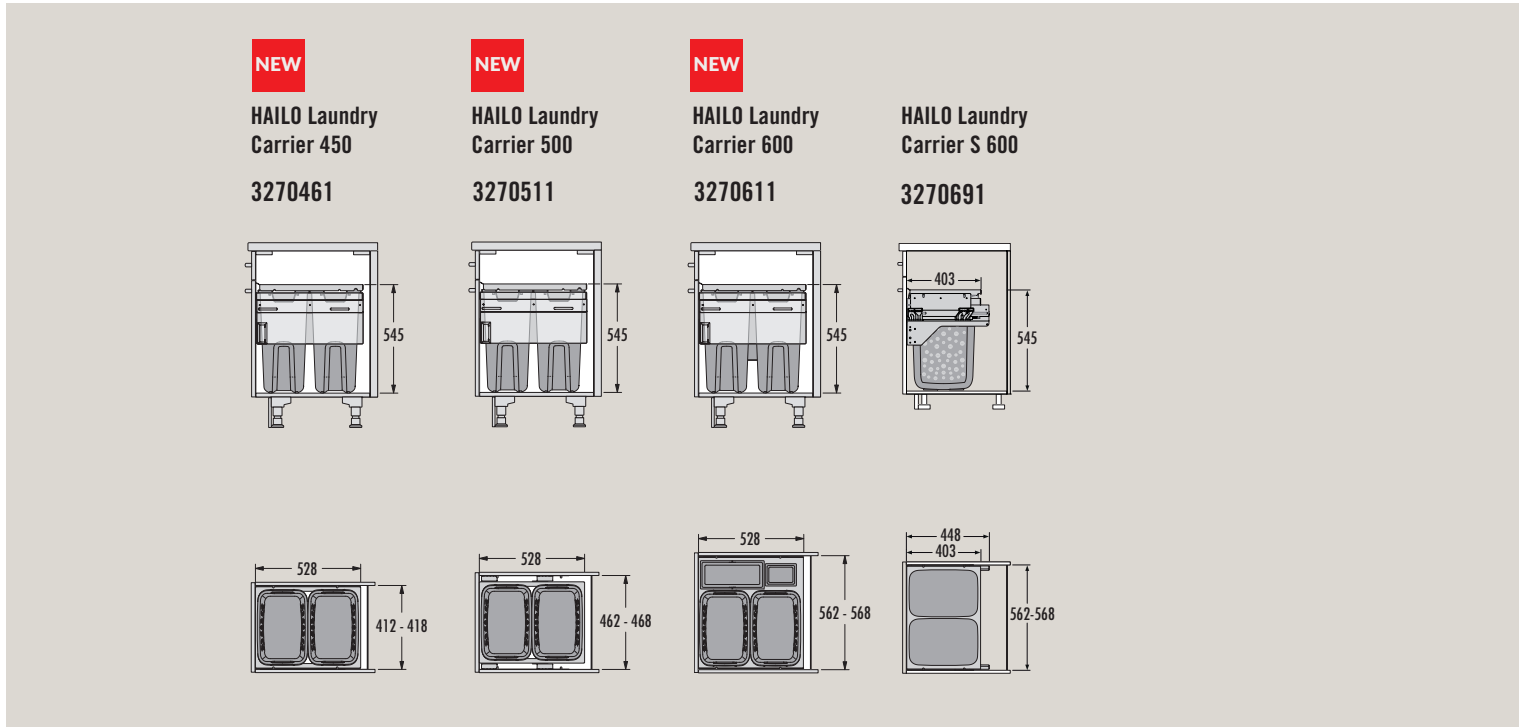

Alle Auszugsschienen:  
 abgedeckter, gedämpfter Selbsteinzug mit Überauszug

All Slides:  
 covered, dampened slides with self-closing device with over-travel

# Sauber und komfortabel verstaut.

Laundry Carrier Systeme für die aufgeräumte Waschküche und im Bad.

*Tidy and comfortable storage. Laundry Carrier Systems for a cleaned up utility room and bathroom.*

	<b>NEW</b> 3270461	<b>NEW</b> 3270511	<b>NEW</b> 3270611	3270691
• Wäschebehälter / Baskets capacity	2 x 33 l	2 x 33 l	2 x 33 l	2 x 33 l
• Zusatzbehälter / Add. bin			1x 12 l & 1x 2,5 l	
• Montageart: Type of installation:	Seitenwandmontage, selbstjustierend 16 - 19 mm. Auszugsschienen: abgedeckter, gedämpfter Selbsteinzug <b>mit synchronisiertem Überauszug</b> Side-wall mounted, self-adjust. 16 to 19 mm. Slides: covered, dampened slides with self-closing device <b>with fully synchronized over-travel</b>			Seitenwandmontage, selbstjustierend 16 - 19 mm. Auszugsschiene: abgedeckter, gedämpfter Selbsteinzug mit Überauszug Side-wall mounted, self-adjust. 16 to 19 mm. Slides: covered, dampened slides with self-closing device with over-travel
• Material, Farbe: Material, colour:	Metallteile Stahlblech weiß, Kunststoffteile weiß/blau Metal parts sheet-steel white coated, Plastic parts white/blue			Metallteile Stahlblech weiß, Kunststoffteile weiß/blau Metal parts sheet-steel white coated, Plastic parts white/blue
• Produkt-Maße: B x T x H Product dimensions: W x D x H	412 - 418 x 528 x 545 mm	462 - 468 x 528 x 545 mm	562 - 568 x 528 x 545 mm	562 - 568 x 448 x 545 mm
• Systemtiefe / System-depth	528 mm	528 mm	528 mm	448 mm
• Verpackungsmaße: B x T x H Packing dimensions: W x D x H	490 x 320 x 620 mm	490 x 320 x 620 mm	590 x 325 x 620 mm	590 x 325 x 620 mm
• Gewicht mit Verpackung / Weight incl. packing	13 kg	13,3 kg	15,5 kg	12,5 kg